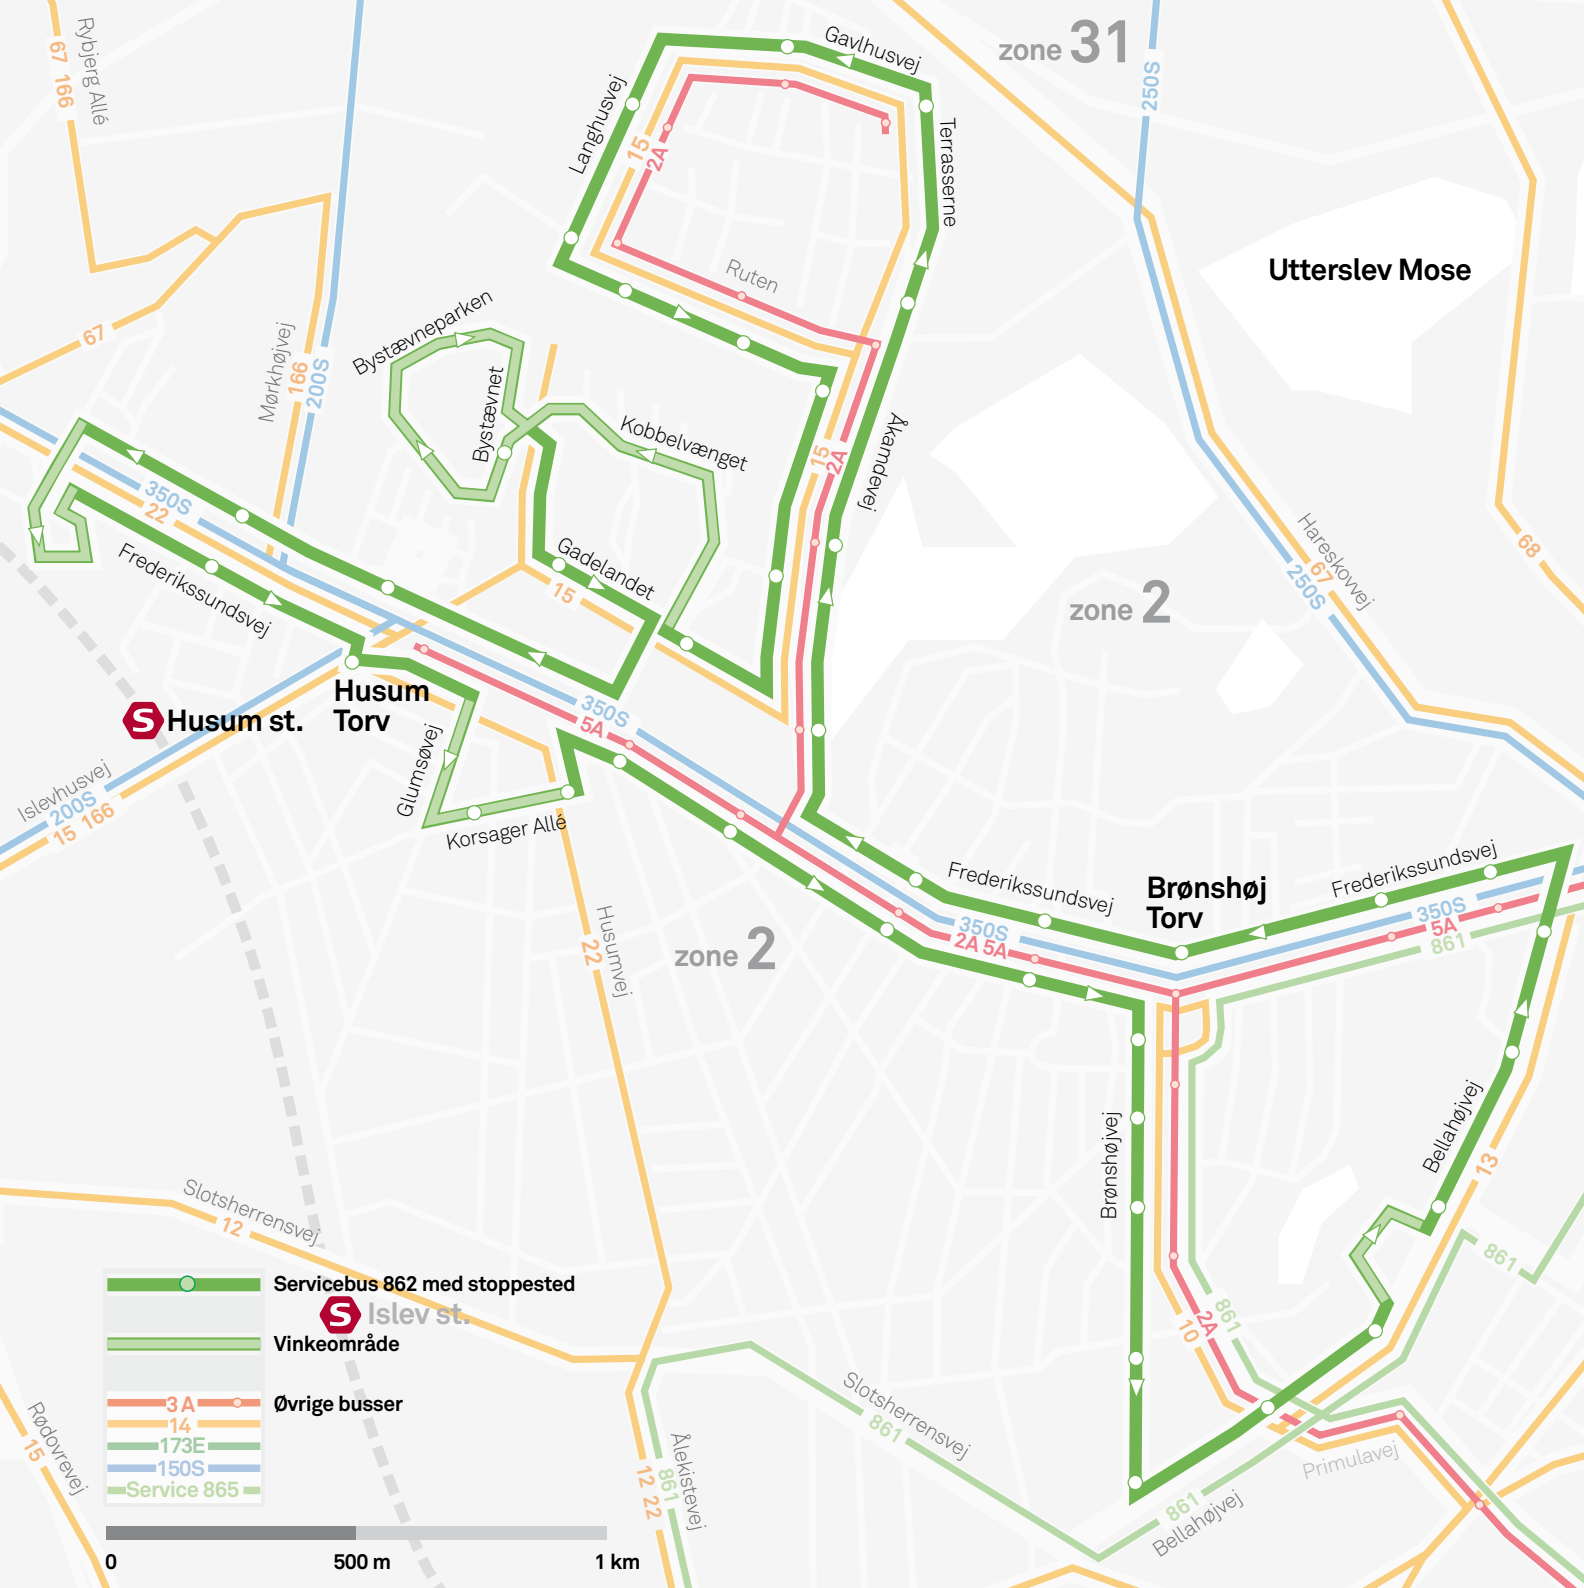

Servicebuslinje 862 i Brønshøj og Husum

Servicebuslinjen forbinder en række beboelseskvarterer, ældre- og plejeboliger med for eksempel borgerservice, apoteker, dagcentre og indkøbsmuligheder. Du kan se ruten og køreplanen for linjen i denne folder. Servicebusserne kører hverdage og lørdage.

862

Busrute	Zone	Stoppesteder
Husum Torv Korsager Allé Husumvej Frederikssundsvej	2	Husum Torv, Sløjfen Husum Vænge Korsager Allé Husumvej Kobbelvænget Veksøvej Astrupvej Brønshøj Torv Valløvej Brønshøj Vandtårn Fuglsang Allé Bellahøjvej Primulavej Rødkilde Skole Hvidkildevej Ved Bellahøj Frederikssundsvej Hyrdevangen Degnemose Allé Brønshøj Torv Astrupvej Veksøvej Husumvold Kirke Voldparkens Skole Ruten Tingbjerg Gavthusvej Fuglegavl Arkaderne Tingbjerg Kirke Tingbjerg Kirke Tingbjerg Skole Terrasserne Voldparkens skole Kobbelvænget Bystævneparken Bystævnet Husumvej Husum Torv Mørkhøjvej Mørkhøjvej Husum Torv, Sløjfen
Brønshøjvej		
Bellahøjvej		
Frederikssundsvej		
Åkandevej		
Terrasserne		
Gavthusvej Langhusvej		
Ruten		
Åkandevej		
Gadelandet Bystævneparken Gadelandet Frederikssundsvej		
Husum Torv		

Trafikselskabet Movia
Gammel Køge Landevej 3
2500 Valby

Tlf. 36 13 14 15
www.moviatrafik.dk

Servicebus 862

Gyldig fra marts 2009

- Servicebus 862 med stoppested
- Islev st.
- Vinkeområde
- 3A
- 14
- 173E
- 150S
- Service 865
- Øvrige busser

	lørdag	mandag - fredag
Husum Torv (Sløjfen)	10.00	09.00
Husum Vænge	11.00	10.00
Brønshøj Torv (Brønshøjvej)	12.00	11.00
Bellahøjvej	13.00	12.00
Frederikssundsvej (Bellahøj)	14.00	13.00
Brønshøj Torv	14.03	13.03
Tingbjerg, Gavlhusvej	14.09	13.09
Gadelandet	14.13	13.13
Bystævnetparken	14.20	13.20
Husum Torv (Frederikssundsvej)	14.24	13.24
Husum Torv (Sløjfen)	14.30	13.30
	14.36	13.36
	14.39	13.39
	14.48	13.48
	14.55	13.55